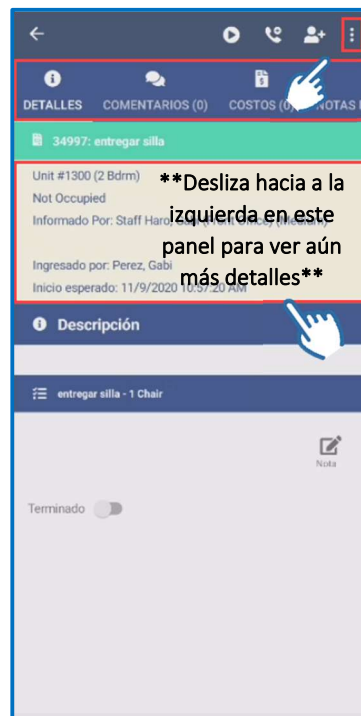

Navegando Despachador (Parte 1) para Android

1. Presione Despachador

2. Ordenes de Trabajo priorizadas por Estado de Envejecimiento

Banderola Negra Estado Reinicio

Banderola Roja Estado Atrasada

Banderola Amarilla Estado Vencida

Banderola Verde Estado Actual

y por Prioridad

Prioridad:
Crítica/Alta/Media/Baja

3. Presione la orden de trabajo para ver detalles

Nueva orden de trabajo Estándar

Nueva orden de trabajo de Inspección

Filtro

****Desliza hacia la izquierda en este panel para ver aún más detalles****

Significado de los Iconos

- Nueva orden de trabajo Estándar
- Asignar/Desasignar ordenes de trabajo
- Completar orden de trabajo
- Tres Puntos para Más Opciones – para acceder a Pausar o Suspender