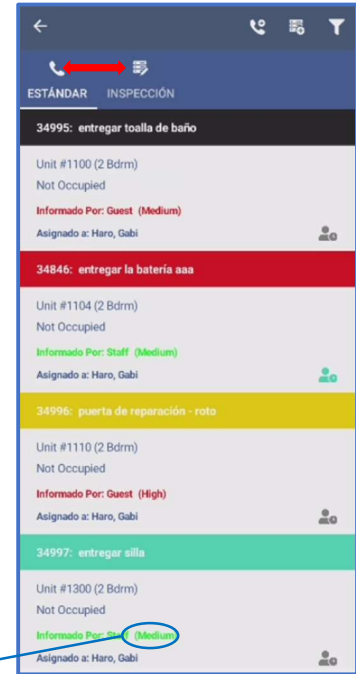

Navegando Despachador (Parte 1) para Android

1. Presione Despachador

2. Ordenes de Trabajo priorizadas por Estado de Envejecimiento

Banderola Negra Estado Reinicio

Banderola Roja Estado Atrasada

Banderola Amarilla Estado Vencida

Banderola Verde Estado Actual

y por Prioridad

Prioridad:
Crítica/Alta/Media/Baja

3. Presione la orden de trabajo para ver detalles

Nueva orden de trabajo Estándar

Nueva orden de trabajo de Inspección

Filtro

****Desliza hacia la izquierda en este panel para ver aún más detalles****

Significado de los Iconos

- Nueva orden de trabajo Estándar
- Asignar/Desasignar ordenes de trabajo
- Completar orden de trabajo
- Tres Puntos para Más Opciones – para acceder a Pausar o Suspender