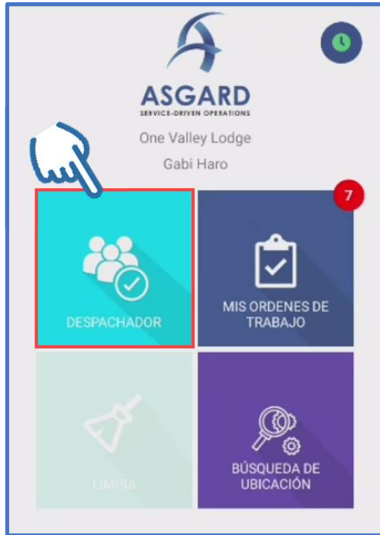

Navegando Despachador (Parte 1) para Android

1. Presione Despachador

2. Ordenes de Trabajo priorizadas por Estado de Envejecimiento

Banderola Negra Estado Reinicio

Banderola Roja Estado Atrasada

Banderola Amarilla Estado Vencida

Banderola Verde Estado Actual

y por Prioridad

Prioridad:
Crítica/Alta/Media/Baja

3. Presione la orden de trabajo para ver detalles

Nueva orden de trabajo Estándar

Nueva orden de trabajo de Inspección

Filtro

****Desliza hacia la izquierda en este panel para ver aún más detalles****

Significado de los Iconos

- Nueva orden de trabajo Estándar
- Asignar/Desasignar ordenes de trabajo
- Completar orden de trabajo
- Tres Puntos para Más Opciones – para acceder a Pausar o Suspender