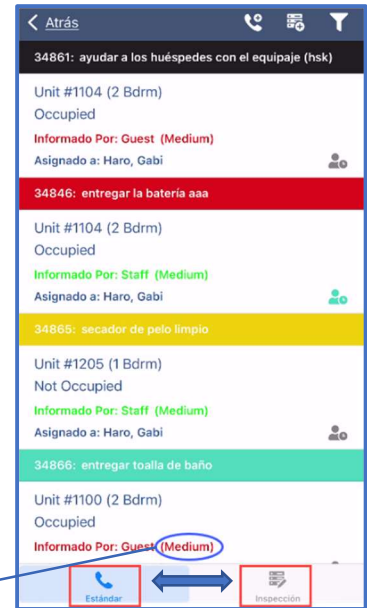

## Navegando Despachador (Parte 1) para iPhone

1. Presione Despachador

2. Ordenes de Trabajo priorizadas por Estado de Envejecimiento

Banderola Negra Estado Reinicio

Banderola Roja Estado Atrasada

Banderola Amarilla Estado Vencida

Banderola Verde Estado Actual

y por Prioridad

Prioridad:

Crítica/Alta/Media/Baja

3. Presione la orden de trabajo para ver detalles

### Significado de los Iconos