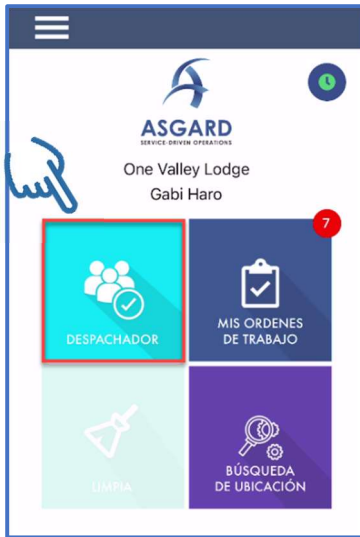

## Navegando Despachador (Parte 1) para iPhone

1. Presione Despachador

2. Ordenes de Trabajo priorizadas por Estado de Envejecimiento

Banderola Negra Estado Reinicio

Banderola Roja Estado Atrasada

Banderola Amarilla Estado Vencida

Banderola Verde Estado Actual

y por Prioridad

Prioridad:

Crítica/Alta/Media/Baja

3. Presione la orden de trabajo para ver detalles

### Significado de los Iconos